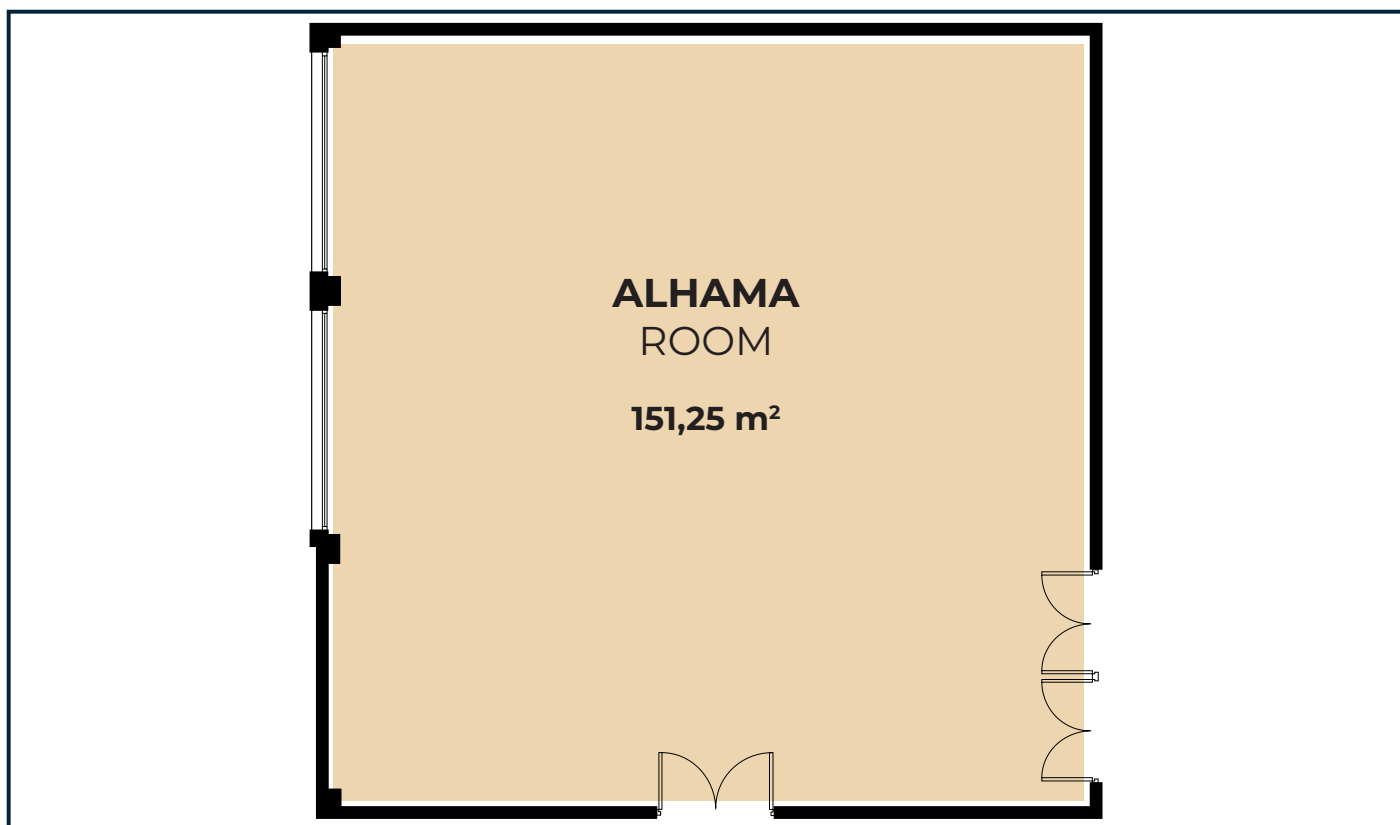

SALONES

ALHAMA

ALHAMA

MEDIDAS	CAPACIDAD MÁXIMA				
	Cóctel	Banquete	Teatro	En U	Imperial
ÁREA m ²					
151,28	120	100	80	40	40

ENIX

ENIX

MEDIDAS	CAPACIDAD MÁXIMA				
	Cóctel	Banquete	Teatro	En U	Imperial
ÁREA m ²					
23,52	10	8	8	8	8