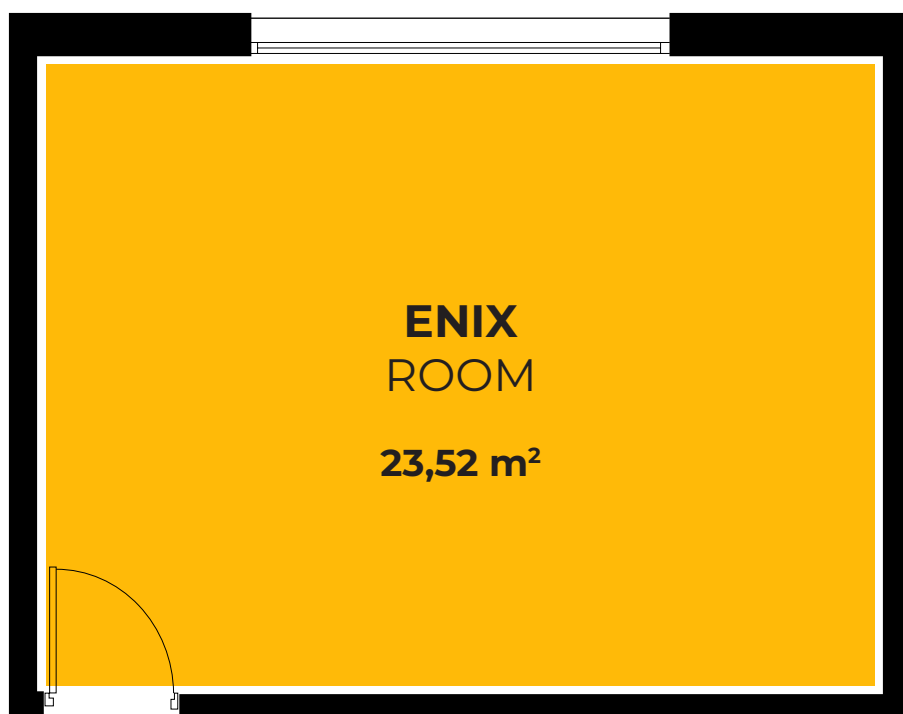

SALONES

ALHAMA

ALHAMA

MEDIDAS	CAPACIDAD MÁXIMA				
	Cóctel	Banquete	Teatro	En U	Imperial
ÁREA m ²					
151,28	120	100	80	40	40

ENIX

ENIX

MEDIDAS	CAPACIDAD MÁXIMA				
	Cóctel	Banquete	Teatro	En U	Imperial
ÁREA m ²					
23,52	10	8	8	8	8